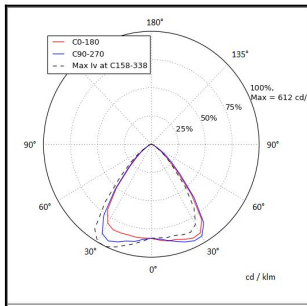

WALL 88 6600LM 4K ON/OFF LINSSI 90° AV 50W IP65 S RAL 9005

Tuotekoodi: WALL88M66240400

TUOTETIEDOT

Valovirta	6600 lm
Väriämpötila	4000K
Ottoteho	50W
lm/W	132 lm/W
MAcAdam	3
Värintoistoindeksi	>80
Optiikka	linssi 90°
Häikäisysojan materiaali	PMMA
Valonlähde	LED
AV/YV	100 / 0 %
Ta=C°	45 C°
Elinikä LxBy	100.000h L70B50
Jännite	220/240V
Ketjutettavuus	3 x 2,5mm ²
Liitäntälaite	on/off
Liitäntälaiteiden määrä	1
Johdonsuoja C10/C16	12/19
Johdonsuoja B10/B16	7/11
IP-luokka	65
Rungon materiaali	Maalattu sä-si teräs
Pituus	202 mm
Leveys	330 mm
Korkeus	95 mm
Kiinnitysväli 90°	230 mm
Paino	3,2 Kg