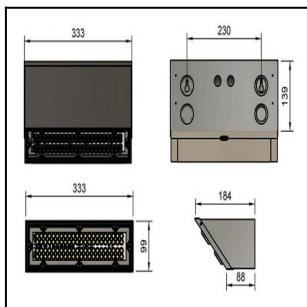

WALL 88 6600LM 4K ON/OFF LINSSI 90° AV 50W IP65 S RAL 9005

Tuotekoodi: WALL88M66240400

TUOTETIEDOT

Valovirta	6600 lm
Väriämpötila	4000K
Ottoteho	50W
lm/W	132 lm/W
MAcAdam	3
Värintoistoindeksi	>80
Optiikka	linssi 90°
Häikäisysojan materiaali	PMMA
Valonlähde	LED
AV/YV	100 / 0 %
Ta=C°	45 C°
Elinikä LxBy	100.000h L70B50
Jännite	220/240V
Ketjutettavuus	3 x 2,5mm ²
Liitäntälaite	on/off
Liitäntälaiteiden määrä	1
Johdonsuoja C10/C16	12/19
Johdonsuoja B10/B16	7/11
IP-luokka	65
Rungon materiaali	Maalattu sä-si teräs
Pituus	202 mm
Leveys	330 mm
Korkeus	95 mm
Kiinnitysväli 90°	230 mm
Paino	3,2 Kg